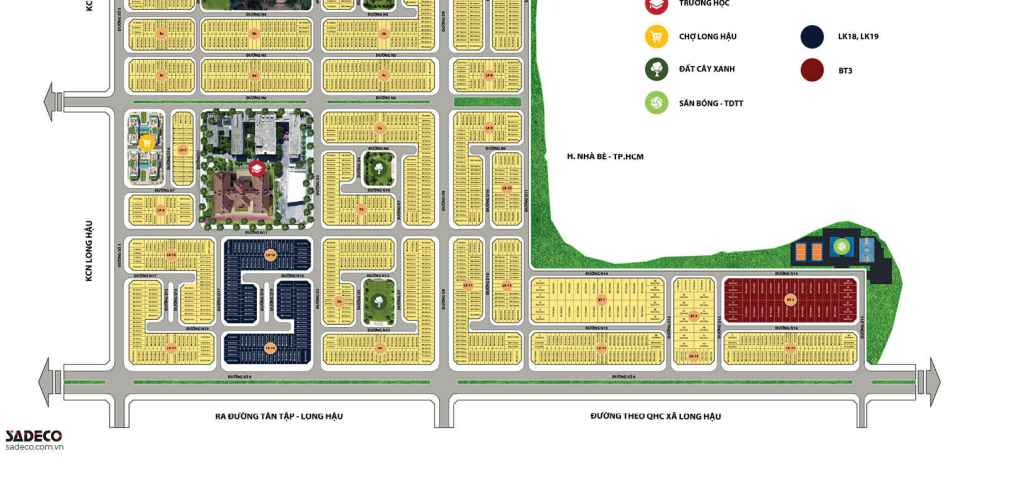

MẶT BẰNG TỔNG THỂ DỰ ÁN

KHU DÂN CƯ Long Hậu ĐIỂM ĐẾN AN CƯ

Liên hệ Khu công nghiệp xanh Long Hậu (The Green Industrial Park năm 2020), Khu dân cư Long Hậu hiện đại - văn minh hội tụ 3 tiêu chí: Xanh - sạch - tiện nghi, bảo tồn ven nguyên giá trị cảnh quan thiên nhiên và đáp ứng mọi nhu cầu sinh sống của cư dân. Nơi viết lên những câu chuyện đẹp cho mỗi gia đình "Để nhà không chỉ là nơi để về mà còn là niềm hạnh phúc đơn giản tuyệt vời nhất"

- TRUNG TÂM THƯƠNG MẠI Crescentmall Lottie VivoCity
- Hệ thống trường học các cấp
- Phòng khám Đa khoa
- Chợ truyền thống, cửa hàng tiện lợi, siêu thị
- KCN - Cảng Hiệp Phước
- KCN Long Hậu
- Hệ thống BV BV Tâm Đức BV Pháp Việt
- KCN Long Hậu
- Hệ thống Trường học Trường quốc tế AIS Trường quốc tế RMIT ĐH Tôn Đức Thắng ĐH Kinh Tế

5KM TIỀN LIỀN CAO CẤP KĐT PHÚ MỸ HƯNG

20KM

*Minh họa tiện ích

- **01 ĐẤU TƯ AN TOÀN - BỀN VỮNG**
  Vị trí vàng, nơi giao thoa giữa các vùng kinh tế trọng điểm phía Nam và tiềm năng phát triển mạnh mẽ giữa 3 yếu tố Khu Công nghiệp - Cảng - Đô thị
- **02 AN CƯ - LẬP NGHIỆP**
  Không gian sống lý tưởng cùng môi trường việc làm tại chỗ phong phú
- **03 KHAI THÁC KINH DOANH**
  Công đồng dân cư đồng đức thích hợp để kinh doanh hàng hóa cho thuê
- **04 PHÁP LÝ HOÀN CHỈNH SỐ ĐO LÂU DÀI**
  Nhận ngay nền và sổ khi mua
- **05 CHÍNH SÁCH BÁN HÀNG**
  Linh hoạt, hợp lý, hỗ trợ vay vốn ngân hàng
- **06 CHỦ ĐẦU TƯ**
  Uy tín, tâm huyết kiến tạo giá trị vì cộng đồng