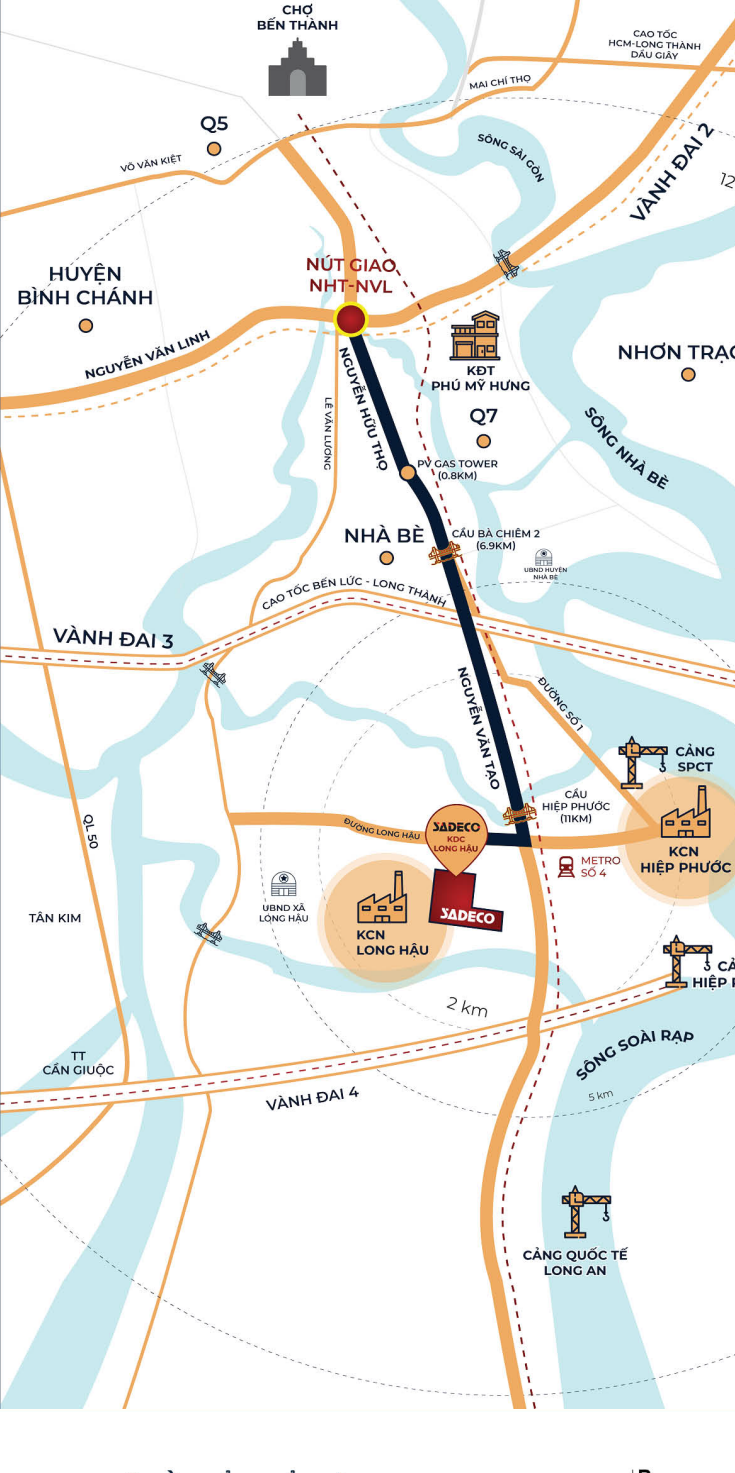

Tọa độ GIAO THƯƠNG

- **03 phút:** KCN Long Hậu
- **05 phút:** Ga Metro số 4 (nối liền Q.7, Q.4, Q.1)
- **10 phút:** Vành đai 3, Vành đai 4; KCN Hiệp Phước; Cảng Hiệp Phước; Cảng Quốc tế SPCT
- **15 phút:** KĐT Phú Mỹ Hưng - Q.7; Cảng Quốc tế Long An
- **30 phút:** Trung tâm Q.1