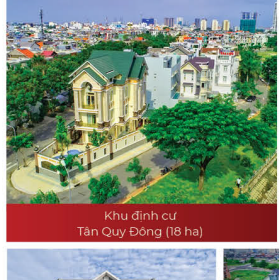

Sadeco HÀNH TRÌNH KIẾN TẠO NHỮNG GIÁ TRỊ

Là đơn vị tiên phong trong công cuộc giải phóng mặt bằng vùng đất hoang vu với hệ thống kênh rạch chằng chịt - Công ty cổ phần phát triển Nam Sài Gòn (SADECO) ra đời với sứ mệnh góp phần kiến tạo Khu đô thị Phía Nam thành phố (với Đại lộ Nguyễn Văn Linh và khu đô thị kiểu mẫu bậc nhất Phú Mỹ Hưng)

*KDC Long Hậu

Với định hướng phát triển phía Nam Thành Phố, Khu dân cư Long Hậu thuộc trung tâm khu vực giàu tiềm năng Hiệp Phước - Long Hậu, là "thời nam châm" thu hút vốn đầu tư trực tiếp với nhiều khu công nghiệp, khu đô thị và hệ thống cảng biển quốc tế.

01 TÂM ĐIỂM KẾT NỐI
Kết nối trực tiếp với Khu Nam Sài Gòn và nhiều vùng trọng điểm kinh tế:
- Khu đô thị Phú Mỹ Hưng, Trung tâm Q.7 & Q.1
- Sân bay quốc tế Long Thành - Cụm kinh tế Long An - Bình Dương - Đồng Nai - khu vực Đồng Bằng Sông Cửu Long - miền Tây Nam Bộ

02 SINH LỜI BẤT TẬN
Vùng đất hứa hen phát triển mạnh mẽ:
- Hệ thống cảng biển quốc tế, khu đô thị hiện đại và các khu công nghiệp phát triển

03 CÔNG NGHỆ PHẠM TRUYỀN
Khu công nghiệp: Long Hậu, Hiệp Phước...
Cụm cảng: Sài Gòn - Tân Cảng - Hiệp Phước, SPCT;
Hệ thống cảng quốc tế Long An...
Cụm đô thị mới: T&T City Millennia, Elite Life, Hiệp Phước Harbour